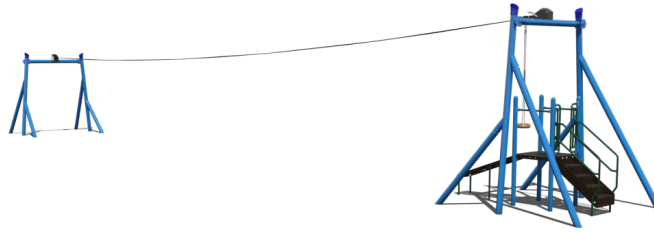

FLORIDA
PLAYGROUNDS + SHADE

CATEGORY CATALOG

RECREATION EQUIPMENT CATALOG

WEB: PLAYGROUNDSANDSHADE.COM PH: 941-628-7529 (PLAY)
EM: JOSH@PLAYGROUNDSANDSHADE.COM

ZIP LINES

100' ZIP LINE

100' Zip Line

100' LENGTH

Model:...

[Read More](#)

SKU: EFR0128XX

Price: \$26,695.00

Categories: [Overhead](#)

[Climbers](#), [Zip Lines](#)

75' ZIP LINE

75' Zip Line

75' LENGTH

Model: EFR0132XX

Use...

[Read More](#)

SKU: EFR0132XX

Price: \$25,606.00

Categories: [Overhead](#)

[Climbers](#), [Zip Lines](#)